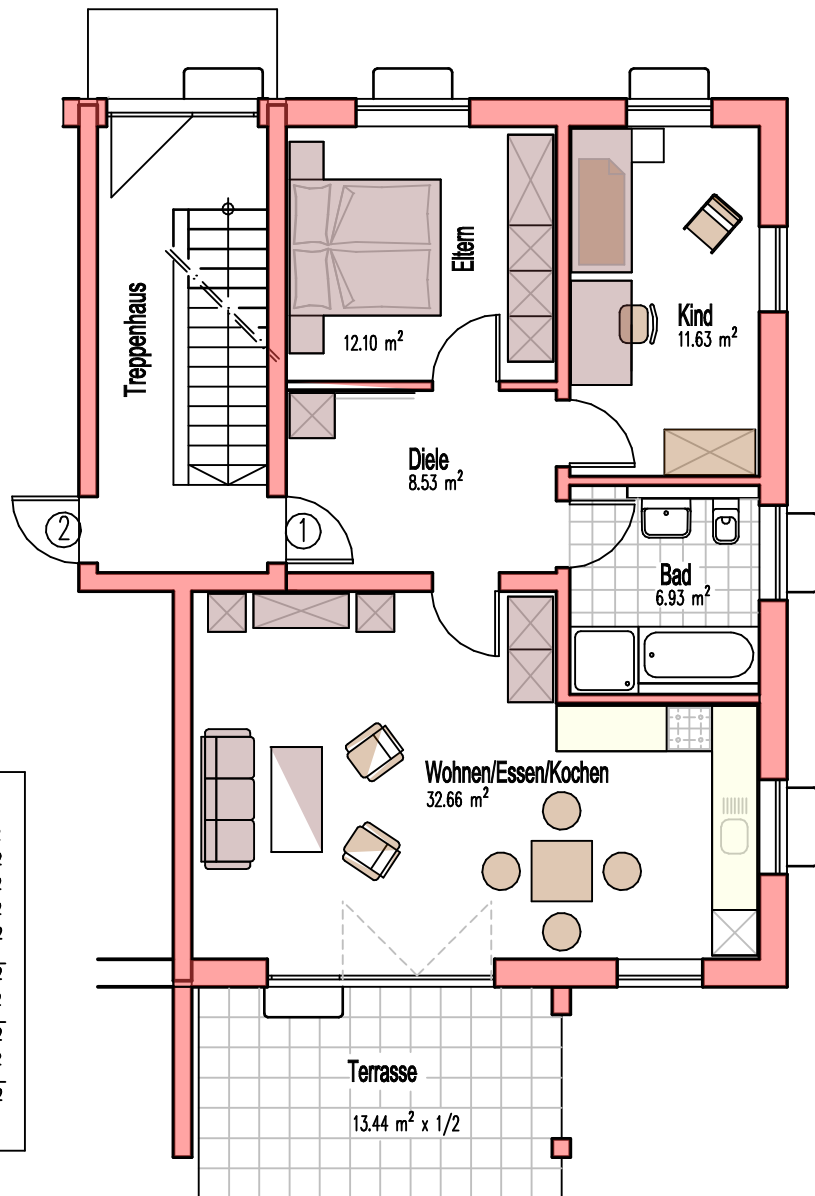

Erdgeschoß

Wohnung 1	
Diele	8.53 m ²
Eltern	12.10 m ²
Kind	11.63 m ²
Bad	6.93 m ²
Wohnen/Essen/Kochen	32.66 m ²
	71.85 m ²
	2.16 m ²
	69.69 m ²
Terrasse (50%)	6.72 m ²
	76.41 m ²