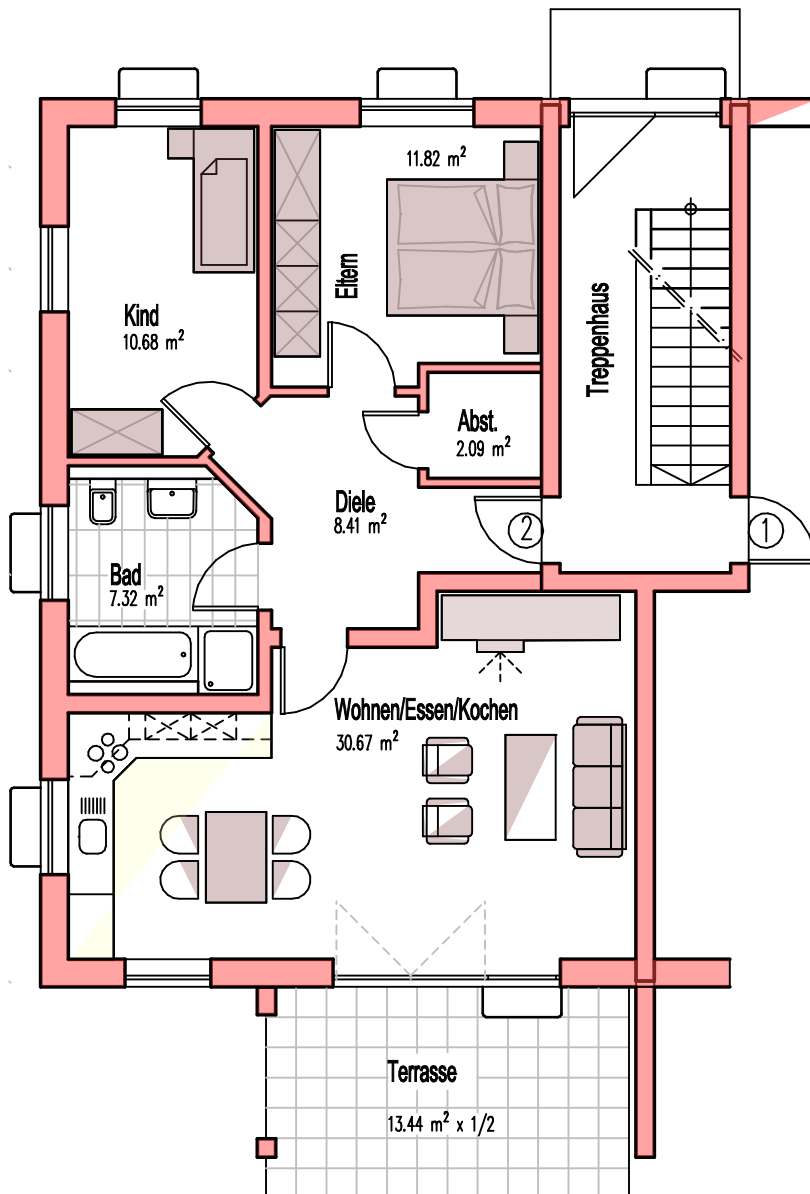

## Erdgeschoß

Wohnung 2	
Diele	8.41 m <sup>2</sup>
Eltern	11.82 m <sup>2</sup>
Abstellraum	2.09 m <sup>2</sup>
Kind	10.68 m <sup>2</sup>
Bad	7.32 m <sup>2</sup>
Wohnen/Essen/Kochen	30.67 m <sup>2</sup>
	70.99 m <sup>2</sup>
	2.13 m <sup>2</sup>
	68.86 m <sup>2</sup>
Terrasse (50%)	6.72 m <sup>2</sup>
	75.58 m <sup>2</sup>