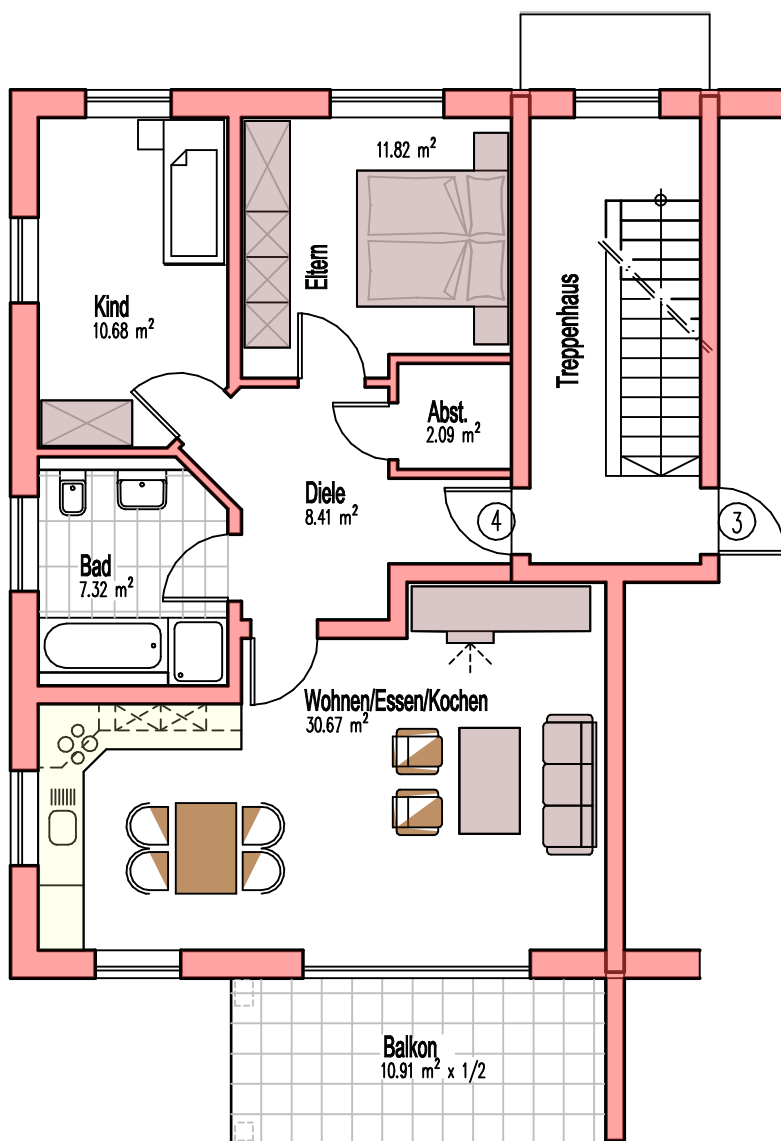

Obergeschoß

Wohnung 4

Diele	8.41 m ²
Abstellraum	2.09 m ²
Eltern	11.82 m ²
Kind	10.68 m ²
Bad	7.32 m ²
Wohnen/Essen/Kochen	30.67 m ²
	<hr/>
	70.99 m ²
	2.13 m ²
	<hr/>
	68.86 m ²
Balkon (50%)	5.46 m ²
	<hr/>
	74.32 m ²