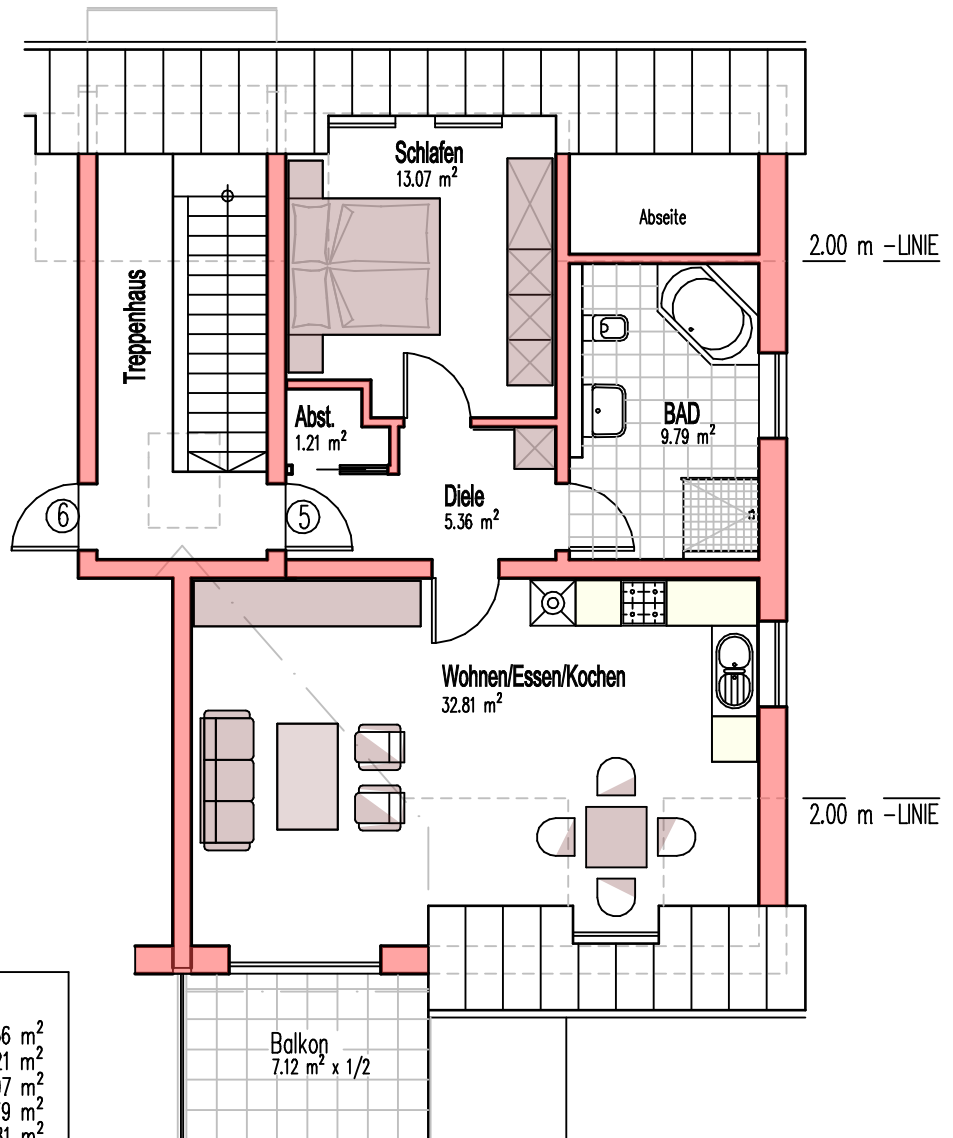

Dachgeschoß

Wohnung 5	
Diele	5.36 m ²
Abstellraum	1.21 m ²
Eltern	13.07 m ²
Bad	9.79 m ²
Wohnen/Essen/Kochen	32.81 m ²
	<hr/>
	62.24 m ²
	1.87 m ²
	<hr/>
Terrasse (50%)	60.37 m ²
	3.58 m ²
	<hr/>
	63.94 m ²