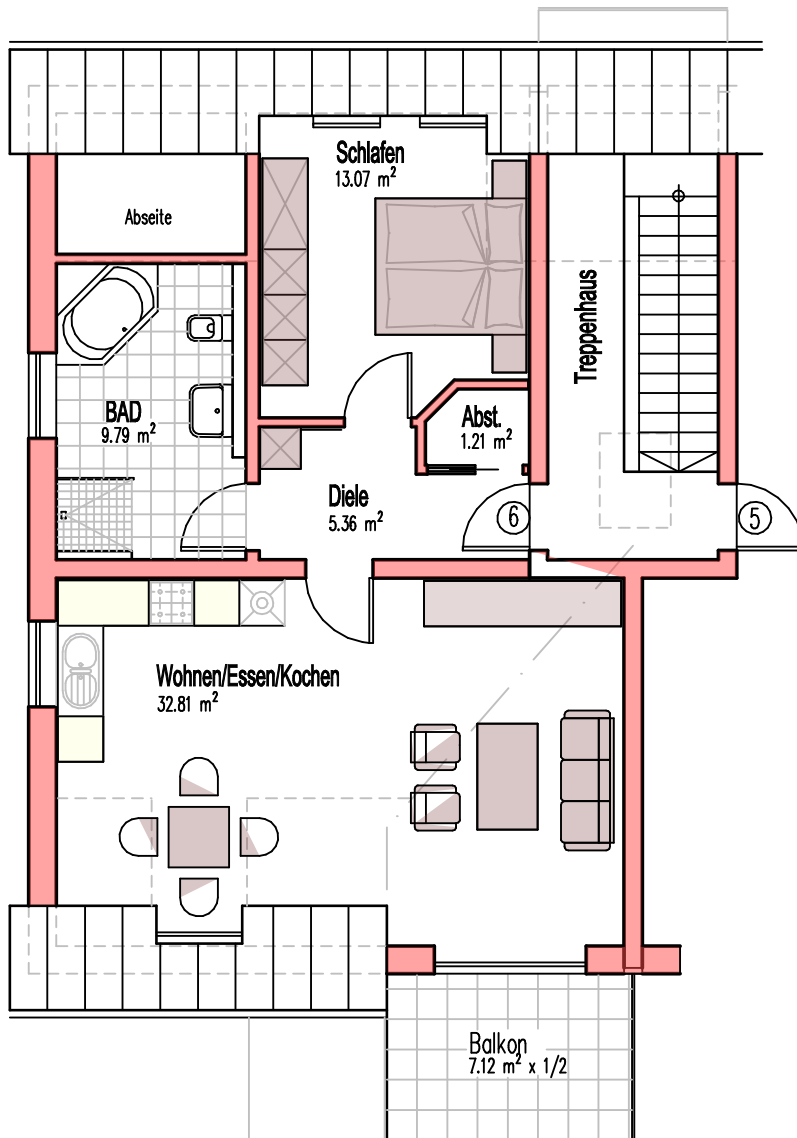

Dachgeschoß

Wohnung 6	
Diele	5.36 m ²
Abstellraum	1.21 m ²
Schlafen	13.07 m ²
Bad	9.79 m ²
Wohnen/Essen/Kochen	32.81 m ²
	<hr/>
	62.24 m ²
	1.87 m ²
	<hr/>
Balkon (50%)	60.37 m ²
	3.58 m ²
	<hr/>
	63.94 m ²